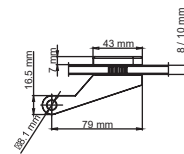

3-teiliges Band PURISTO
3-part hinge PURISTO