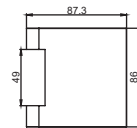

3-teiliges Band PURISTO
3-part hinge PURISTO